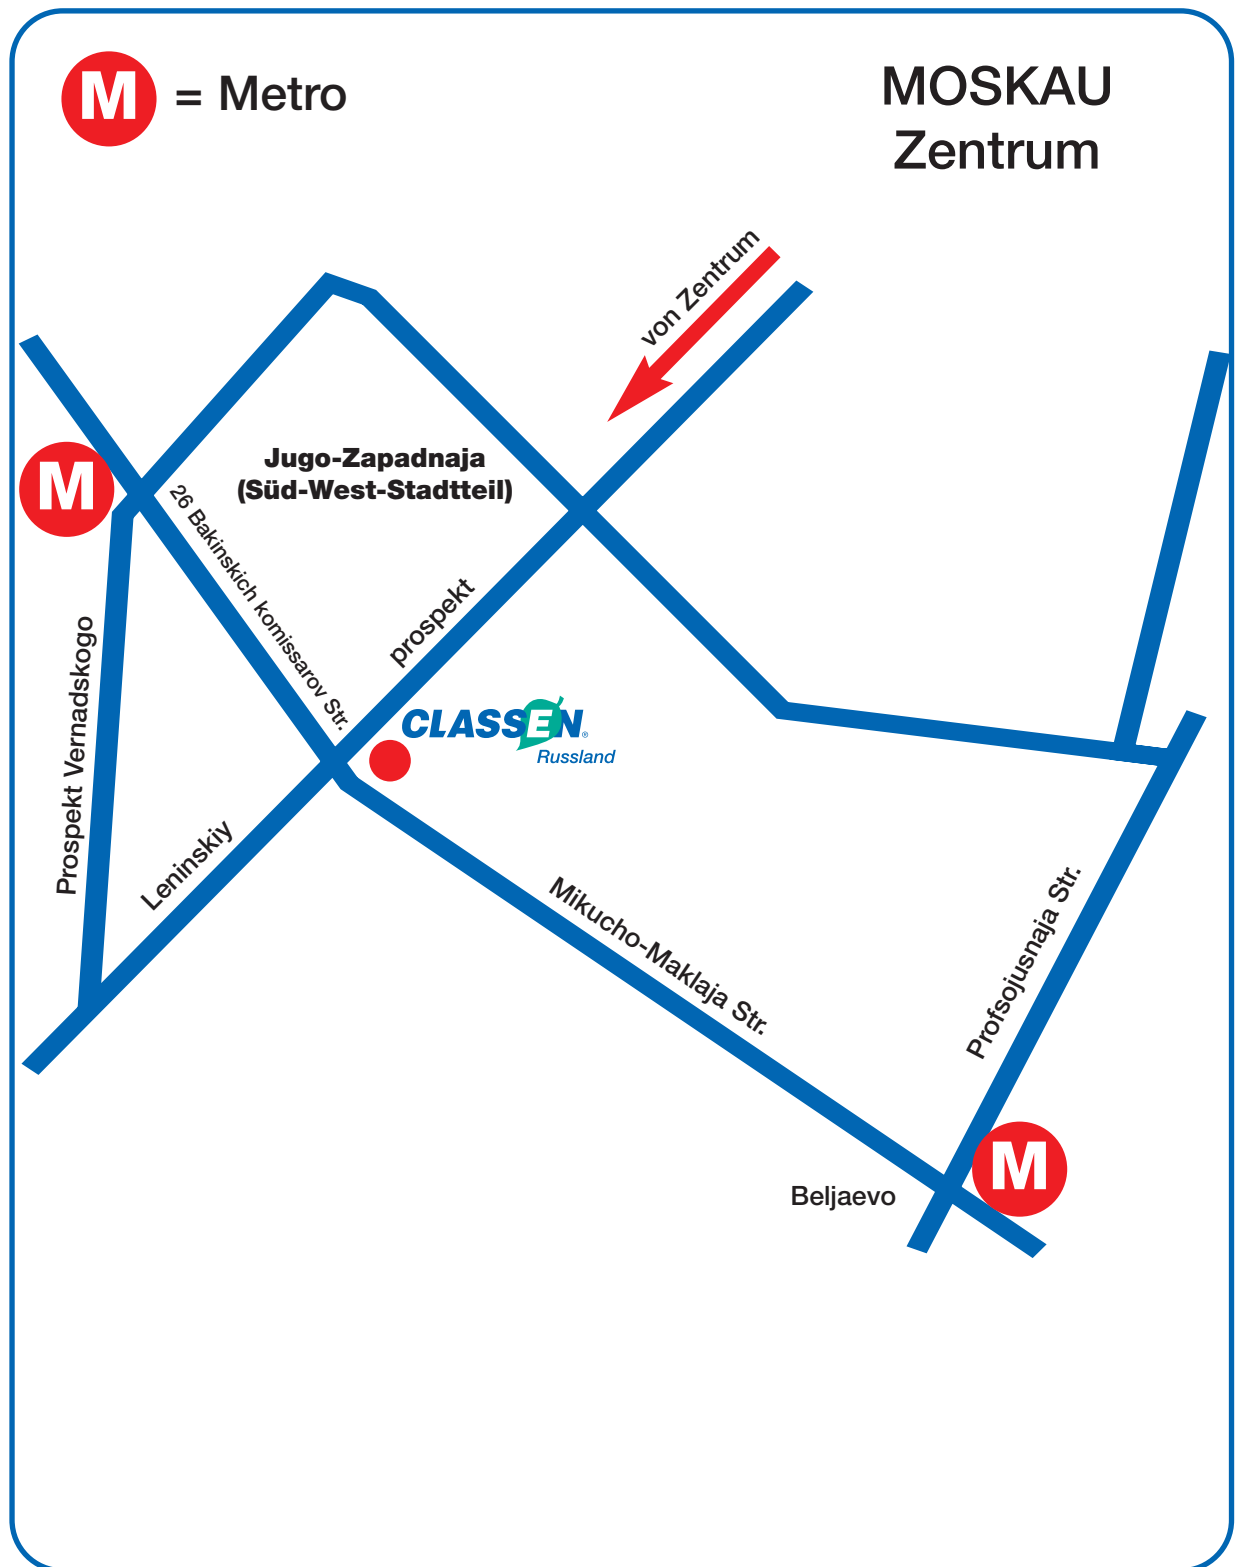

# Anfahrtskizze

CLASSEN Vertriebs GmbH  
Moscow Office  
Leninsky pr. 113/1, E-705,  
Moscow, 117198

Tel: ++95 956-5768  
Fax: ++95 956-5769