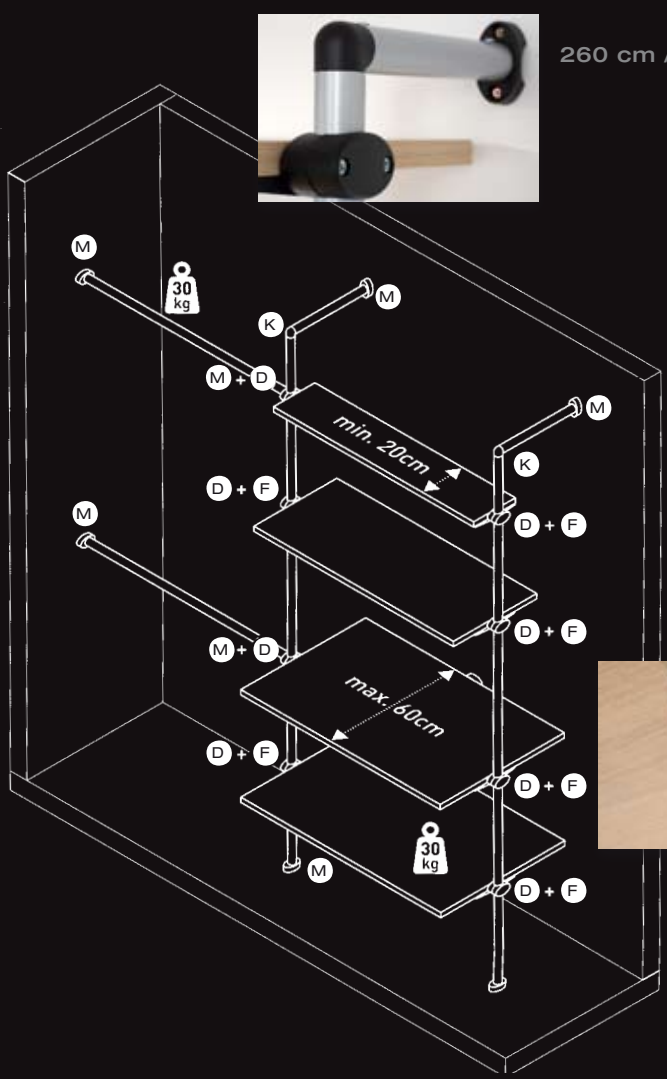

Mit **room design** haben Sie ein elegantes, leicht montierbares Regal- und Innenschranksystem mit allem, was Sie erwarten, wie z.B. Einlegeböden Ihrer Wahl, vertikale und horizontale Stangenelemente zur leichten Montage.

260 cm / 220 cm / 100 cm / 30 cm

inkl.

inkl.

exkl.

Extrabestandteile

C Verbindungsstück

D Regalbodenhalter

F Regalbodenbefestigung

K Winkelstück

M Wand-/Bodenhalter

T Rohr 300 mm