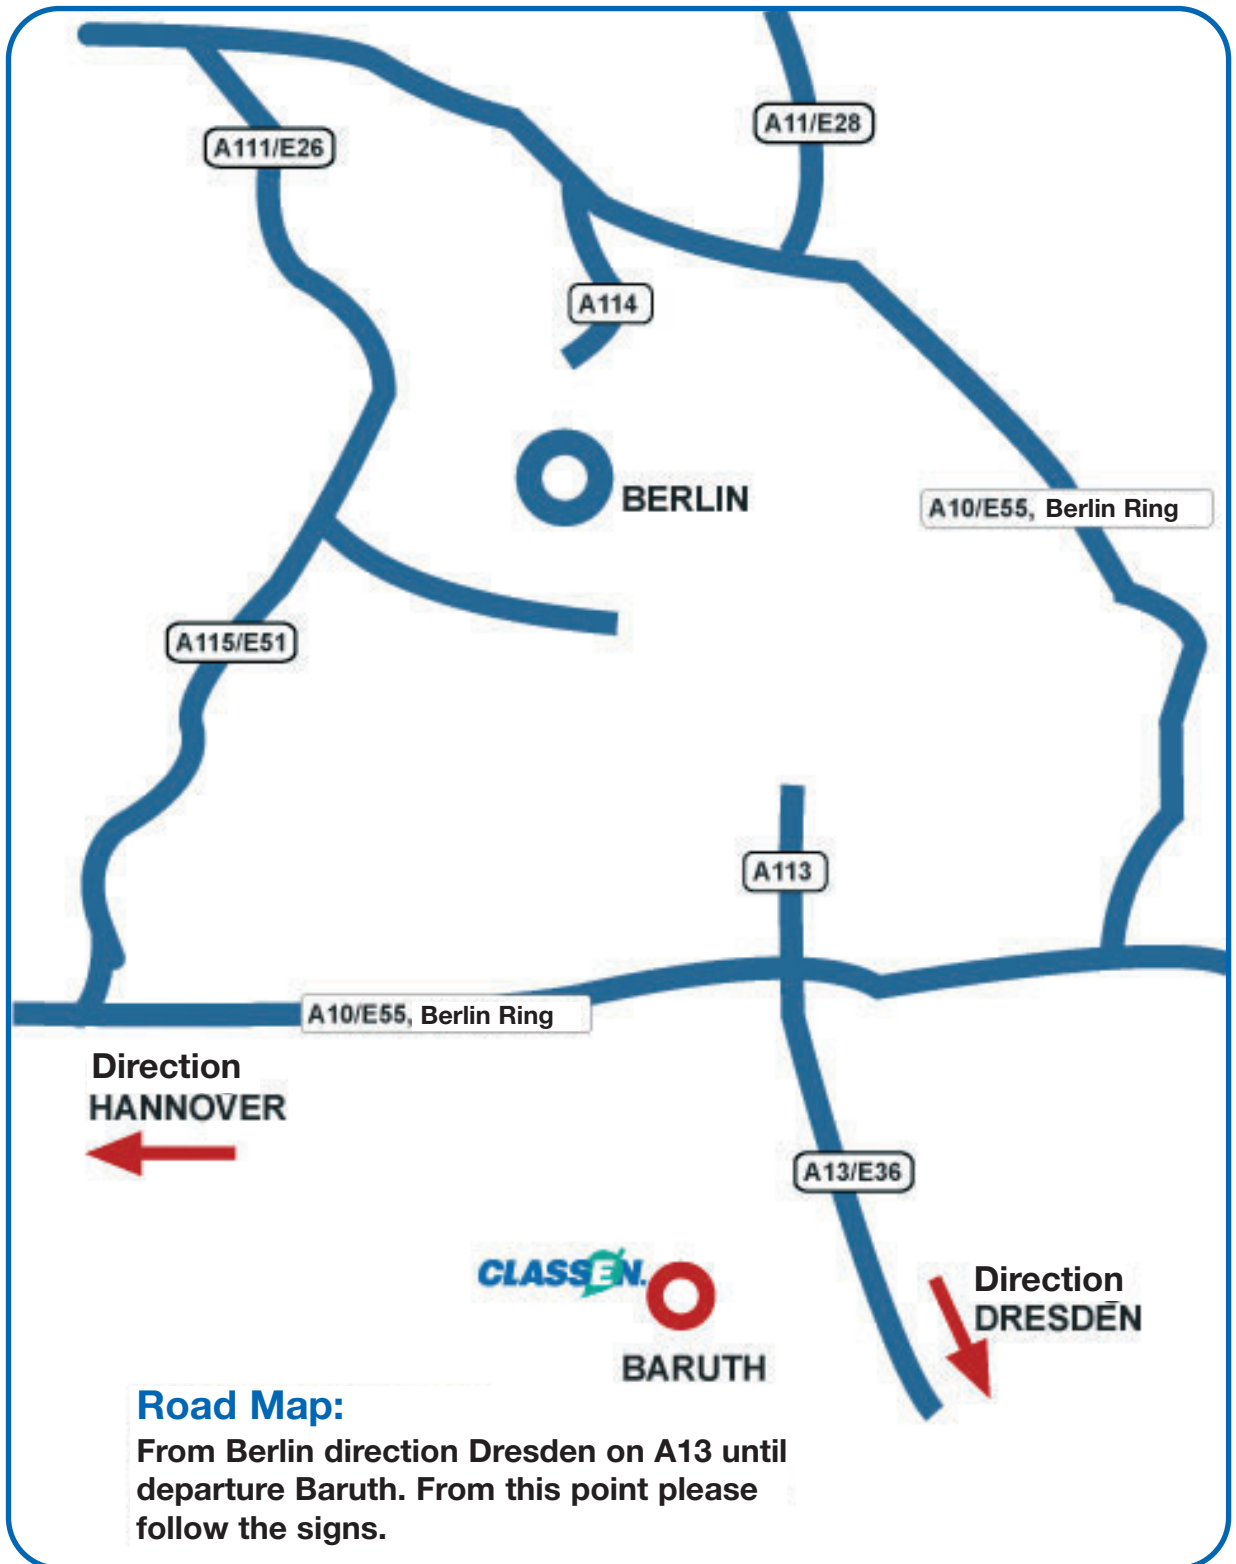

Road Map

CLASSEN Industries GmbH
An der Birkenpühlheide 6
15837 Baruth

Tel: ++49 33 704 60-0
Fax: ++49 33 704 60-8 50