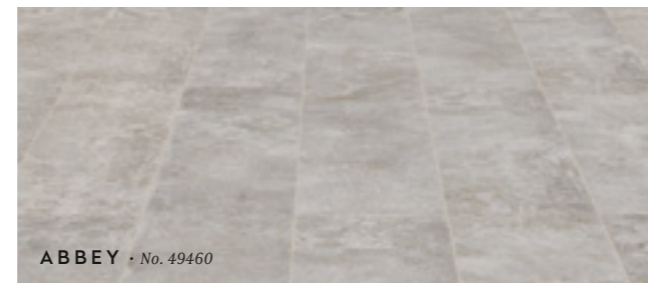

DEKORE, DIE SIE LIEBEN.

*Naturstoffe als feste Basis und digitale Drucktechnik verbinden sich zu einem Bodenbelag mit authentisch-natürlicher Anmutung, den Sie lieben werden. Die elegant-matte Softtouch-Strukturoberfläche unterstreicht den edlen Charakter von **evo. Silent Flooring**.*

Erleben Sie die Natürlichkeit brillanter Dekorbilder.